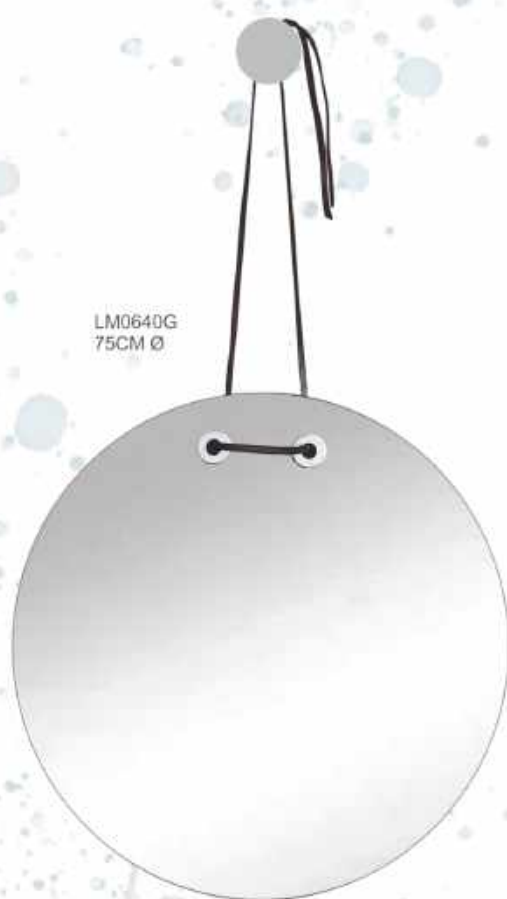

LM0630PP.DME
45CM Ø

LM0630P.DME
55CM Ø

LM0630M.DME
65CM Ø

LM0630G.DME
75CM Ø

LM0641PP.AGE
45CM Ø

LM0641P.AGE
55CM Ø

LM0641M.AGE
65CM Ø

LM0641G.AGE
75CM Ø

decorações para parede

LM0640G
75CM Ø

LM0640M
65CM Ø

LM0640PP
45CM Ø

LM0640P
55CM Ø

decorações para parede

LM0627.BC
100X15CM

LM0614.DM
100X15CM