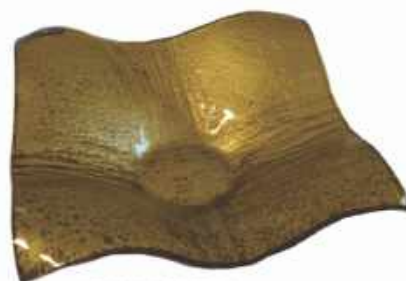

LM0407.ESEVBC
90X38CM

LM0061.ESEVBC
20X20CM

LM0024A.ESEVBC
55X35CM

LM0083A.ESEVBC
35X35CM

LM0136P.ESEVBC
85X25CM

LINHA
ESPELHADO ENVELHECIDO
BRONZE

LM0507.ESEVBZ
90X22CM

LM0001.ESEVBZ
45X45CM

LM0112P.ESEVBZ
50 DIACM

LM0473.ESEVBZ
60X50CM

LM0508.ESEVBZ
70X30CM

LM0027.ESEVBZ
20X15CM

LM0460M.ESEVBZ
45CM Ø

LM0180.ESEVBZ
30X30CM

LM0031.ESEVBZ
45CM Ø

LINHA
ESPELHADO ENVELHECIDO
CINZA