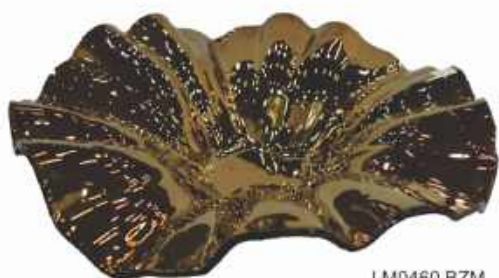

LM0607.VDEB
72X575CM

LINHA
BRONZE METAL
OURO LÍQUIDO

LM0476.BZM
40X35

LM0407.BZM
90X38CM

LM0417.BZM
50X50CM

LM0609G.BZM
120X17 CM

LM0624.BZM
90X50CM

LM0609M.BZM
116X17CM

LM0609P.BZM
90X17CM

LINHA
BRONZE METAL
OURO LÍQUIDO

LM0460.BZM
55 DIA

LM0503.BZM
85X45CM

LM0005.BZM
80X25CM

LM0502G.BZM
135X24CM

LM0090.BZM
80X38CM

LM0476.BZM
40X35CM